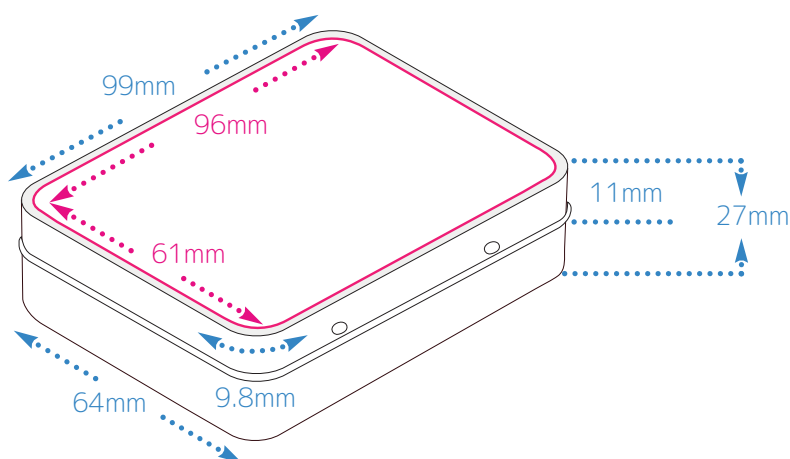

BOÎTE SAVON

POC26

 Contour de la boîte, ne rien insérer dans cette zone

 Zone d'insertion de votre visuel

CONSIGNES

TAILLE DE LA BOÎTE: 99 X 64 X 27,5 MM

- Format PDF Haute définition, échelle 1 - 300 dpi
- Colorimétrie CMJN
- Images incorporées aux fichiers
- Pas de fonds perdus
- Pas de traits de coupe
- Polices vectorisées

Pour une qualité maximale, dans la mesure du possible, ne pas utiliser de police trop fine avec un corps inférieur à 8 pts et avec un fort contraste.