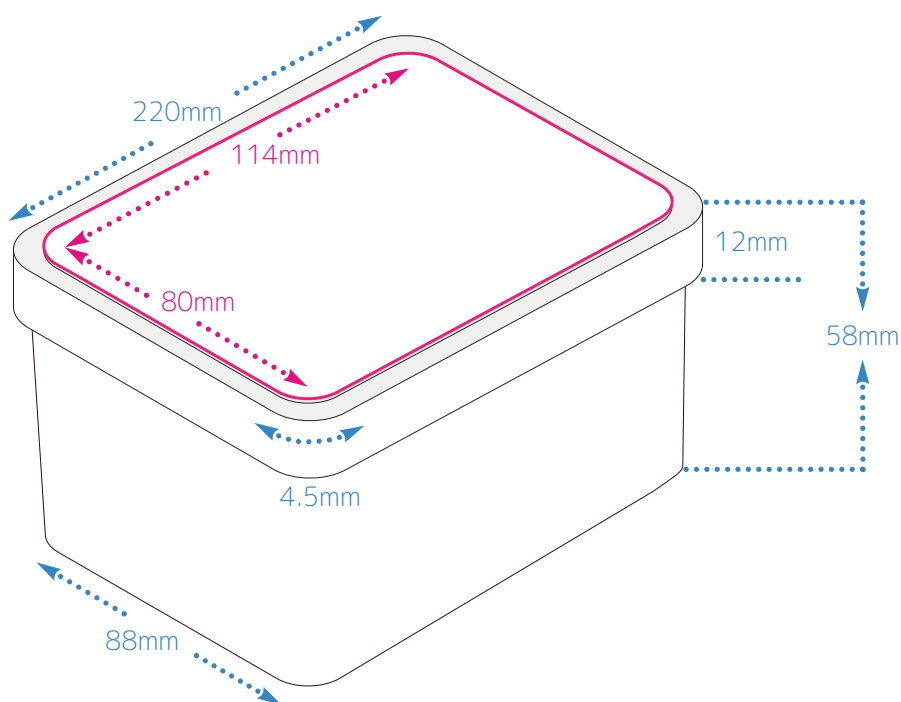

PETIT COFFRET

PET58

 Contour de la boîte, ne rien insérer dans cette zone

 Zone d'insertion de votre visuel

CONSIGNES

TAILLE DE LA BOÎTE: 122 X 88 X 61 MM

- Format PDF Haute définition, échelle 1 - 300 dpi
- Colorimétrie CMJN
- Images incorporées aux fichiers
- Pas de fonds perdus
- Pas de traits de coupe
- Polices vectorisées

Pour une qualité maximale, dans la mesure du possible, ne pas utiliser de police trop fine avec un corps inférieur à 8 pts et avec un fort contraste.