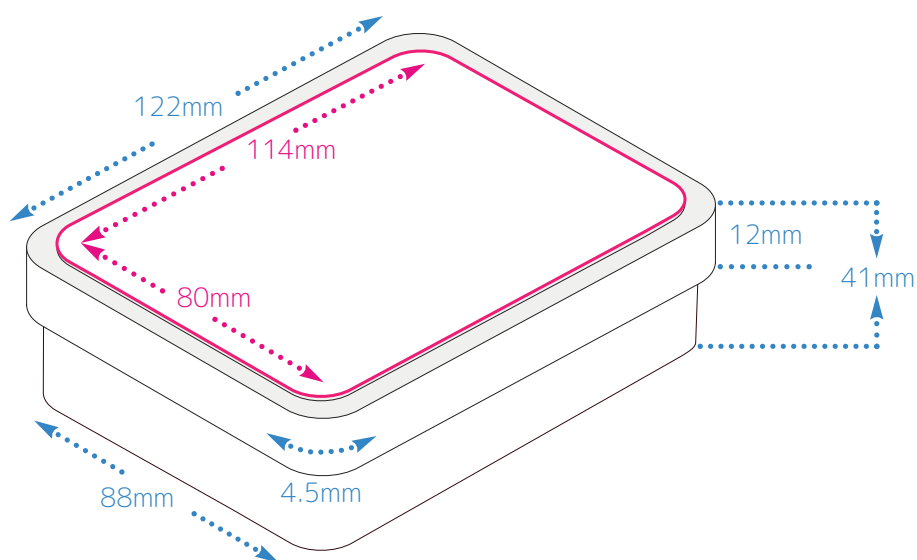

PETIT COFFRET

PET42

 Contour de la boîte, ne rien insérer dans cette zone

 Zone d'insertion de votre visuel

CONSIGNES

TAILLE DE LA BOÎTE: 122 X 88 X 41 MM

- Format PDF Haute définition, échelle 1 - 300 dpi
- Colorimétrie CMJN
- Images incorporées aux fichiers
- Pas de fonds perdus
- Pas de traits de coupe
- Polices vectorisées

Pour une qualité maximale, dans la mesure du possible, ne pas utiliser de police trop fine avec un corps inférieur à 8 pts et avec un fort contraste.