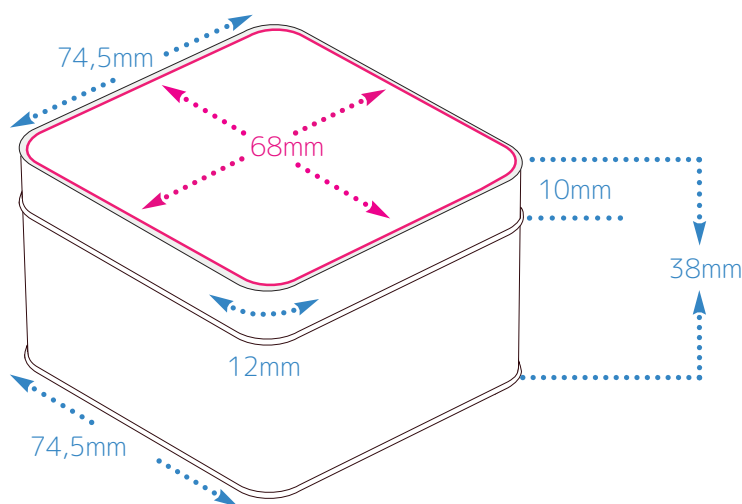

BOÎTE CARRÉE

POCCARR

 Contour de la boîte, ne rien insérer dans cette zone

 Zone d'insertion de votre visuel

CONSIGNES

TAILLE DE LA BOÎTE: 74,5 X 74,5 X 38 MM

- Format PDF Haute définition, échelle 1 - 300 dpi
- Colorimétrie CMJN
- Images incorporées aux fichiers
- Pas de fonds perdus
- Pas de traits de coupe
- Polices vectorisées

Pour une qualité maximale, dans la mesure du possible, ne pas utiliser de police trop fine avec un corps inférieur à 8 pts et avec un fort contraste.